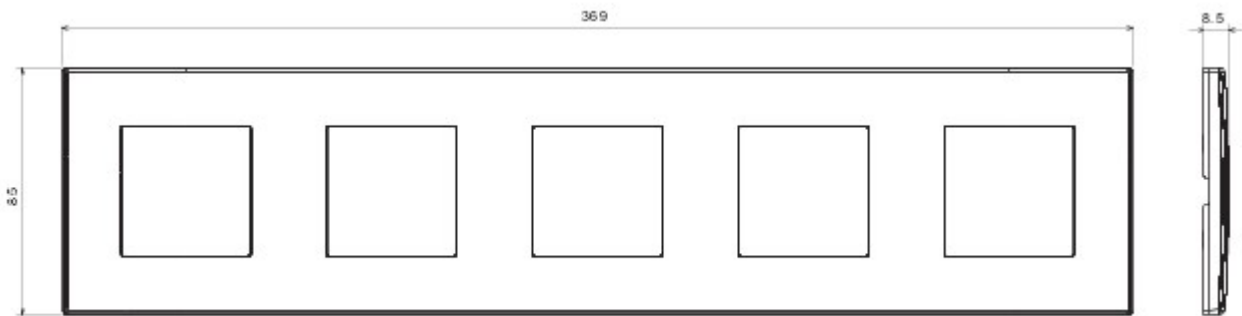

Kör és négyzet alakú szerelvénydobozokba történő beépítéshez tervezett szerelvény-rendszer elegáns megjelenéssel és klasszikus formákkal. A technopolimer alapanyagból hét színben és különféle modularitásokkal, 1-5 férőhelyes kivitelezéssel készített díszkeretek vízszintesen és függőlegesen is beszerelhetők. A monoblokk eszközök magja körül kifejlesztett sorozat termékei két színben kaphatóak: fehér és elefántcsont, fényes kivitelben. A sorozat termékei a Chorus moduláris eszközöknek köszönhetően bővíthetők.

Kategória	Lap	Szín	Antracitszürke
Alapanyag	Technopolimer	Felület	Fényes
Leírás	5 férőhely	Leírás	Vízszintes/Függőleges
Középpont távolság	71 mm	Izzóhuzalos vizsgálat:	650°C
Hőállóság (golyós nyomópróba)	70°C	Szabvány	EN 60669-1

DIMENSIONAL

TECHNICAL SYMBOLOGY

STANDARDS/APPROVALS